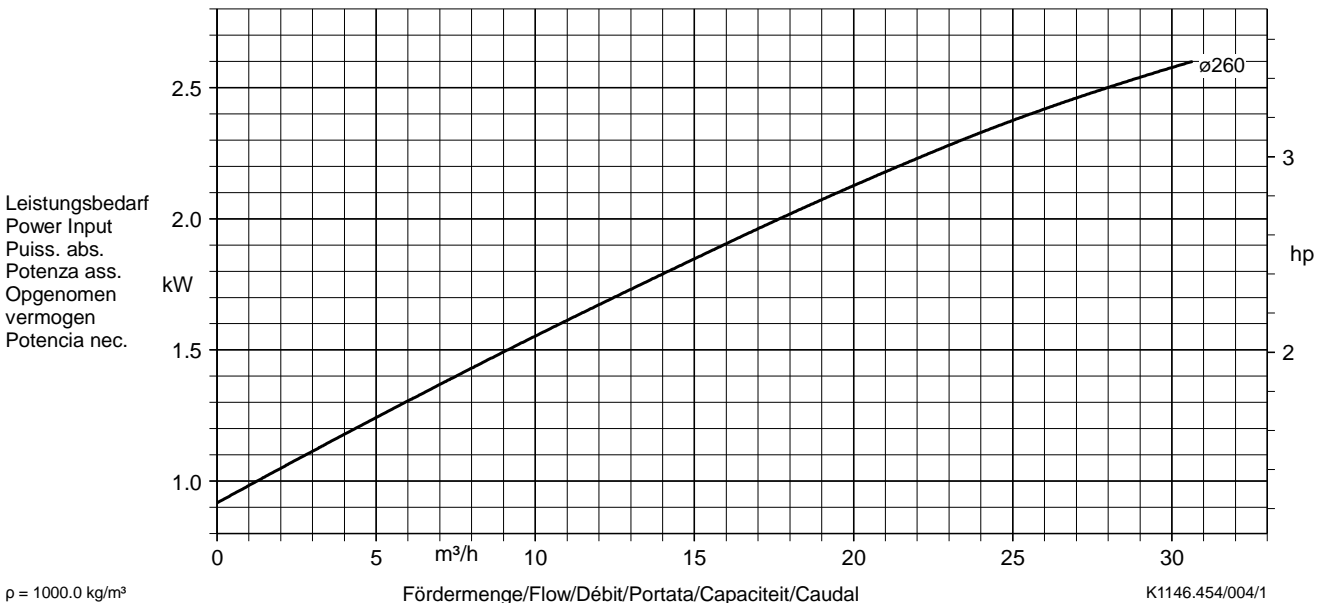

Baureihe-Größe Type-Size Modèle	Tipo Serie Tipo	Nenn Drehzahl Nom. speed Vitesse nom.	Velocità di rotazione nom. Nominaal toerental Revoluciones nom.	Lauf rad-Ø Impeller Dia. Diamètre de roue	Ø Girante Ø Waaier Ø Rodete	 KSB Aktiengesellschaft Johann-Klein-Straße 9 67227 Frankenthal
Etaline 40-250		1450 1/min		260 mm		
Projekt Project Projet	Progetto Project Projecto	Angebots-Nr. Project No. No. de l'offre	Offerta-No. Offertenr. Offerta-No.	Pos.-Nr. Item No. No. de pos.	Pos.Nr. Positienr. Pos.-Nr.	

$\rho = 1000.0 \text{ kg/m}^3$

Fördermenge/Flow/Débit/Portata/Capaciteit/Caudal

K1146.454/004/1