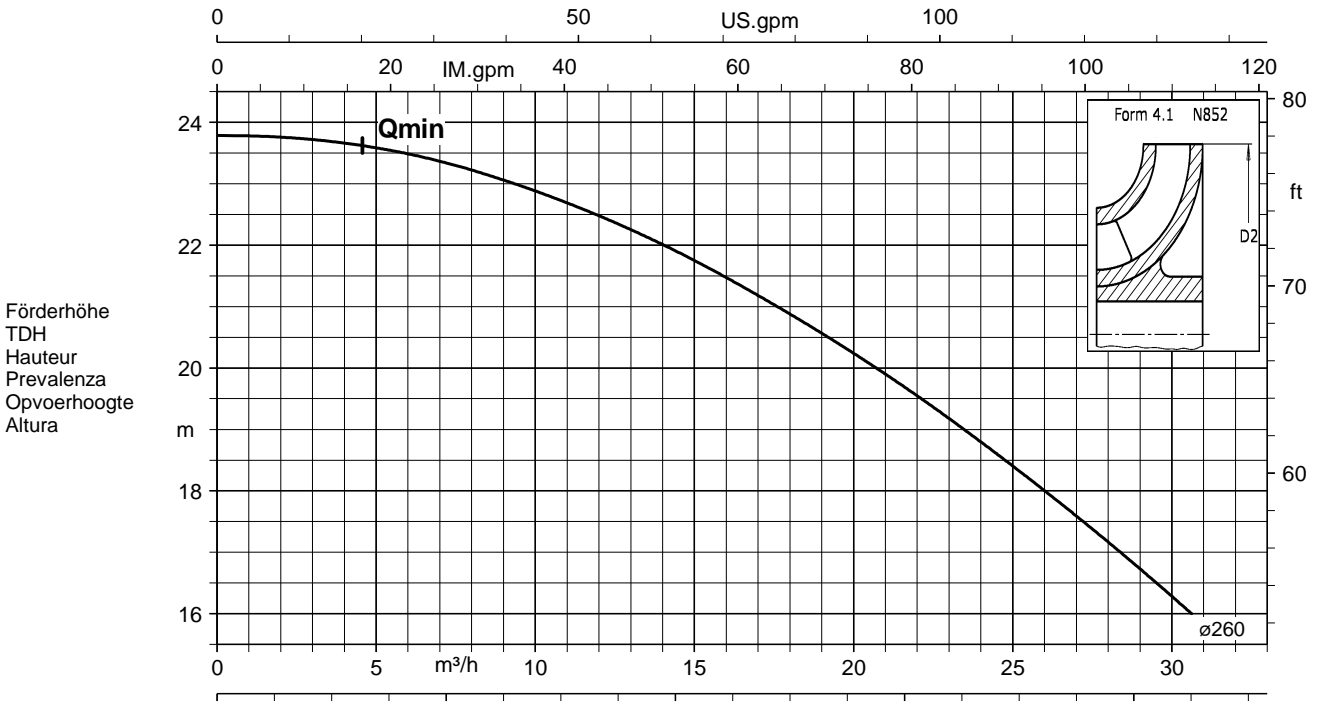

Baureihe-Größe Type-Size Modèle	Tipo Serie Tipo	Nenn Drehzahl Nom. speed Vitesse nom.	Velocità di rotazione nom. Nominaal toerental Revoluciones nom.	Lauf rad-Ø Impeller Dia. Diamètre de roue	Ø Girante Ø Waaier Ø Rodete	 KSB Aktiengesellschaft Johann-Klein-Straße 9 67227 Frankenthal
Etaline 40-250		1450 1/min		260 mm		
Projekt Project Projet	Progetto Project Projecto	Angebots-Nr. Project No. No. de l'offre	Offerta-No. Offertenr. Offerta-No.	Pos.-Nr. Item No. No. de pos.	Pos.Nr. Positienr. Pos.-Nr.	

$\rho = 1000.0 \text{ kg/m}^3$

Fördermenge/Flow/Débit/Portata/Capaciteit/Caudal

K1146.454/004/1