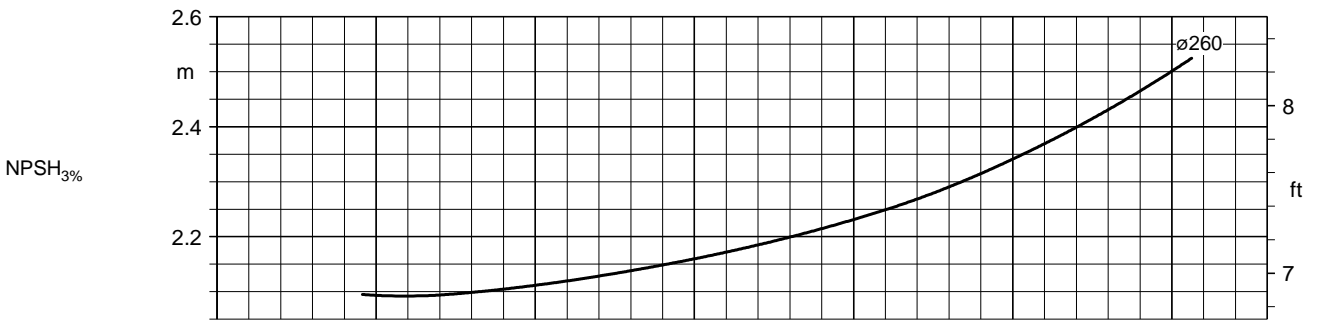

Baureihe-Größe Type-Size Modèle	Tipo Serie Tipo	Nenn Drehzahl Nom. speed Vitesse nom.	Velocità di rotazione nom. Nominaal toerental Revoluciones nom.	Lauf rad-Ø Impeller Dia. Diamètre de roue	Ø Girante Ø Waaier Ø Rodete	 KSB Aktiengesellschaft Johann-Klein-Straße 9 67227 Frankenthal
Etaline 40-250		1450 1/min		260 mm		
Projekt Project Projet	Progetto Project Projecto	Angebots-Nr. Project No. No. de l'offre	Offerta-No. Offertenr. Offerta-No.	Pos.-Nr. Item No. No. de pos.	Pos.Nr. Positienr. Pos.-Nr.	

$\rho = 1000.0 \text{ kg/m}^3$

Fördermenge/Flow/Débit/Portata/Capaciteit/Caudal

K1146.454/004/1